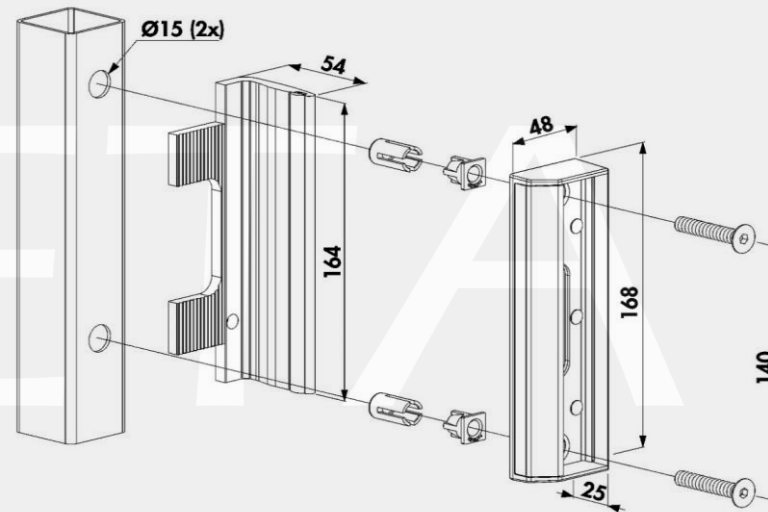

Slotvanger 40mm Staal - Aluminium

Hoogwaardig slotvanger uit hoge kwaliteit met aluminium behuizing en roestvrijstalen binnenwerk voor opbouw. Deze slotvanger wordt aangeraden voor al uw industrieel hekwerk. Dit slot is geschikt voor profielen van 40mm.