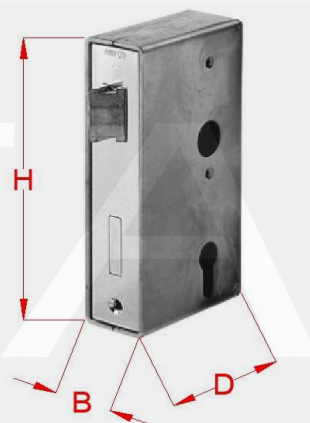

Slotkast lasbaar voor draaiport Staal - verzinkt

Verzinkt slot, zowel rechts en links
toepasbaar door omkeerbare dagschoot. De
kruk en de cilinder zijn niet inbegrepen.

Type	Hoogte H in mm	Breedte B in mm	Diepte D in mm
141U30ZW	172	30	60
140U30ZW	172	30	94
140U34ZW	172	34	94
140U40ZW	173	40	94,5
140U50ZW	173	50	94,5
140U60ZW	173	60	94,5