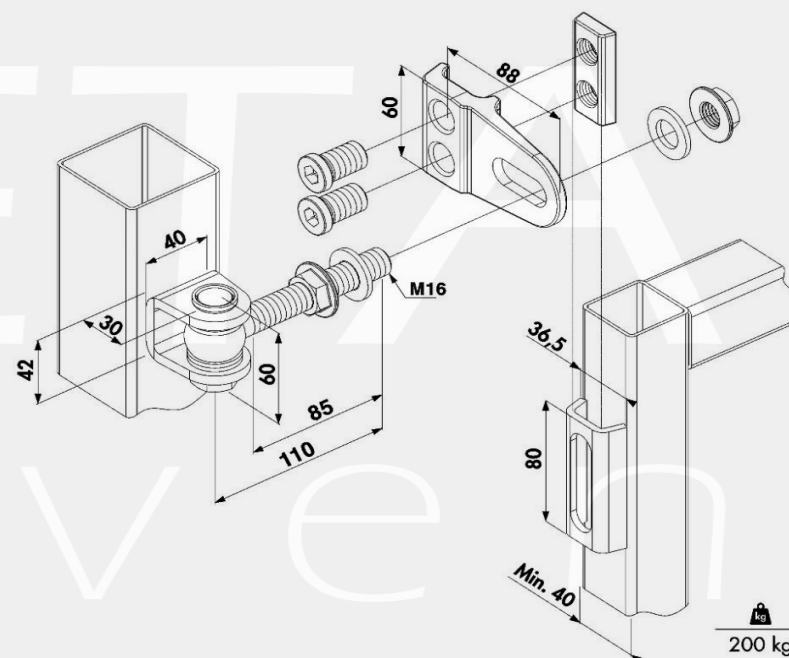

## Regelbaar scharnier 180° 4D Staal - verzinkt

4-dimensioneel verstelbaar  
gegalvaniseerd 180° scharnier.  
Diepte, hoogte en ruimte tussen  
scharnierpaal en poortkader zijn  
regelbaar en ook de draairichting  
kan men kiezen. Slechts één type  
vleugel hoeft geproduceerd te  
worden voor zowel links- als  
rechtsdraaiende poorten.  
Lasonderdelen verkrijgbaar in  
verzinkt staal.

Type	Draad	Draadlengte
GBMU4D16-Z-110	M16	110 mm

Metaleuven ijzermagazijn  
Aarschotsesteenweg 106  
B-3012 Wilsele  
[info@ijzermagazijn.be](mailto:info@ijzermagazijn.be)