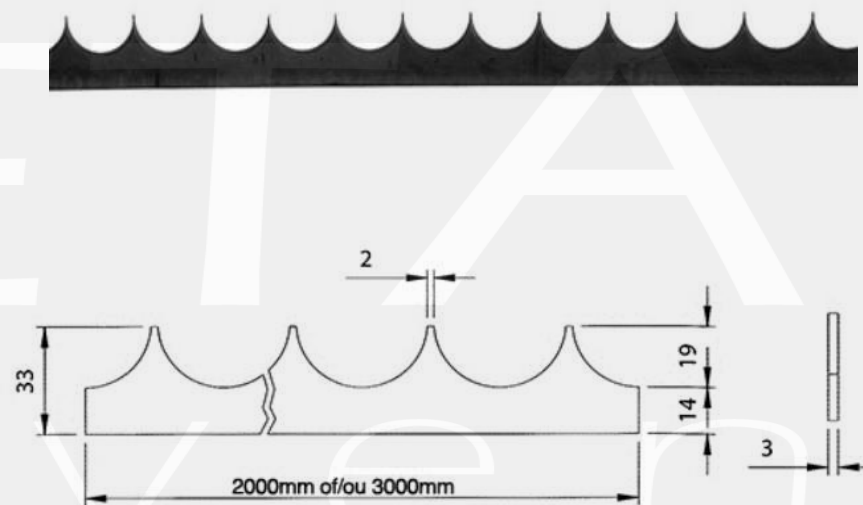

Poortkam Staal - blank

Deze poortkam van 3mm dikte en 3m lengte is eenvoudig te lassen bovenaan uw hekwerk en is ideaal tegen ongewenste bezoekers.

| Type | Lengte | Hoogte | Dikte |
|-------------|--------|--------|-------|
| Poortkam 3m | 3m | 33mm | 3mm |