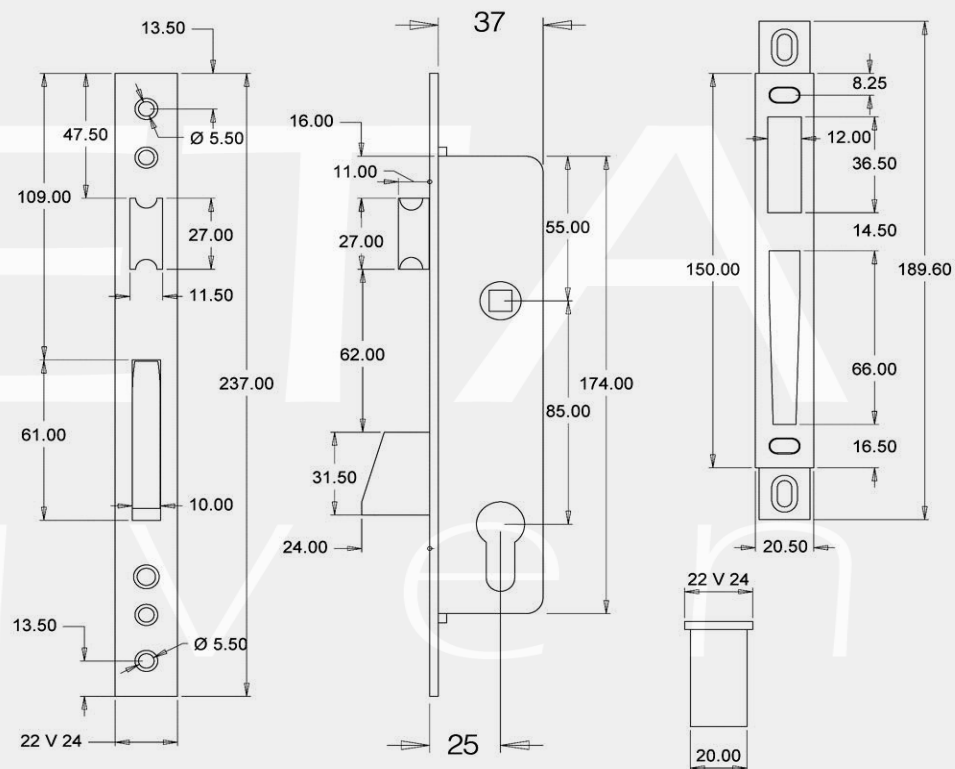

Omkeerbaar slot Staal - verzinkt

Dit slot is eenvoudig te monteren en kan omgekeerd worden afhankelijk van de draairichting. De kruk en de cilinder zijn niet inbegrepen bij dit slot.

Type	Voorraad
1430/25	JA