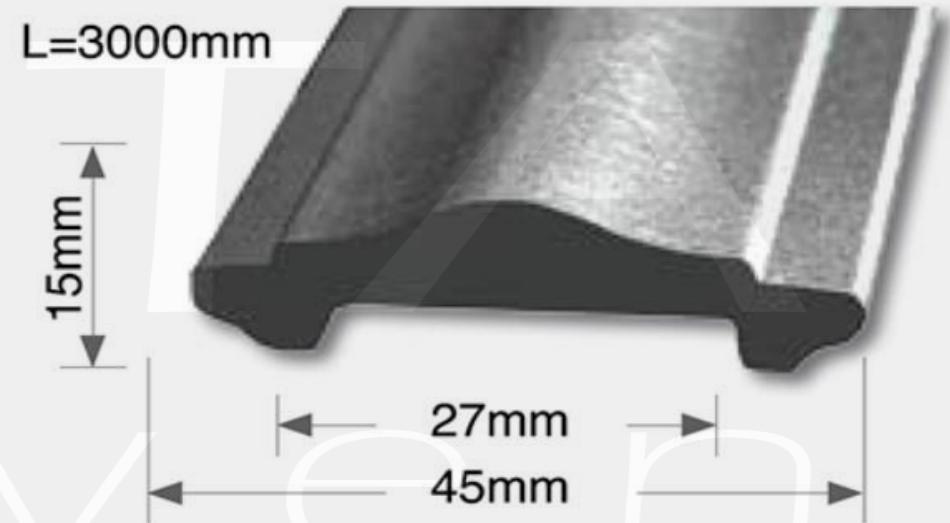

Handgreep MC305

Staal - MC305

Deze handgreep is gemaakt in gesmeed ijzer MC305.

| Type | Lengte | Breedte | Hoogte |
|-----------------|--------|---------|--------|
| Handgreep MC305 | 3m | 45mm | 15mm |