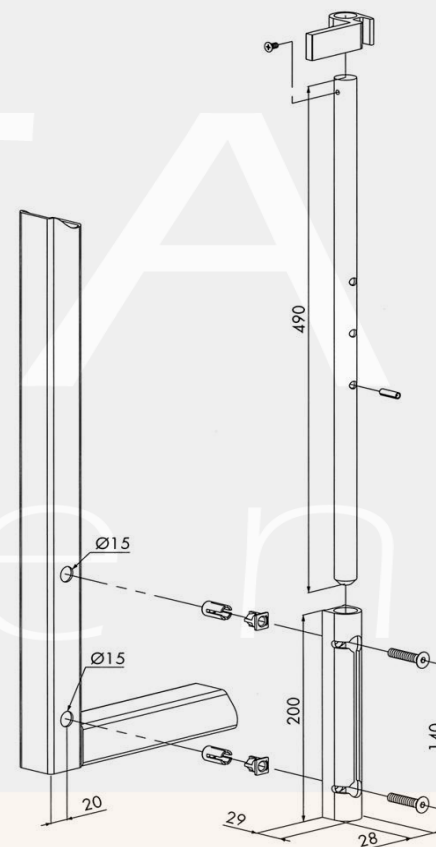

Grondgrendel Staal

Deze verstelbare grondgrendel is eenvoudig te monteren op het poortdeel. Deze zijn verkrijgbaar in het groen, zwart of aluminium.

Kleur	Voorraad
Zwart	✓
Groen	✓
Aluminium	✓

✓ is op voorraad