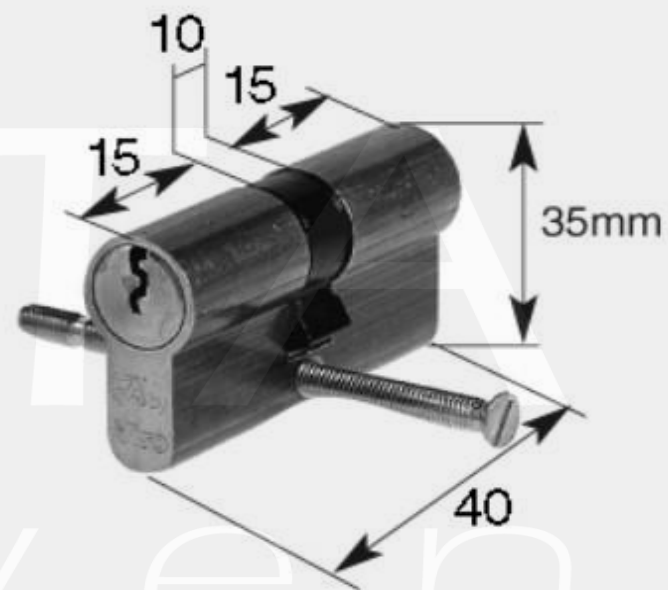

Cilinder Messing

Bij deze cilinder in messing komen 2 sleutels.
Ze zijn in 2 maten beschikbaar.

Type	Voorraad
Cilinder M40	✓
Cilinder M54	✓

✓ is op voorraad

Metaleuven ijzermagazijn
Aarschotsesteenweg 106
B-3012 Wilsele
info@ijzermagazijn.be