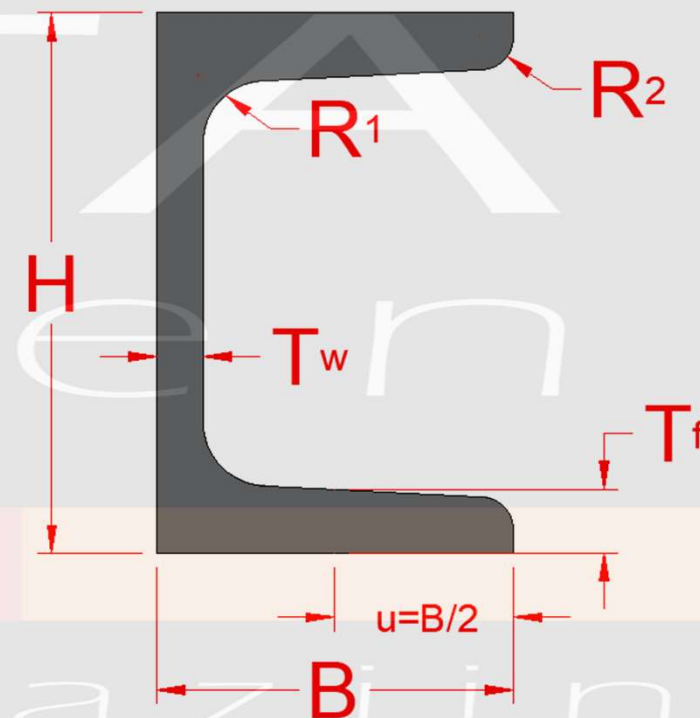

U-profielen (warmgewalst)

6m

Toleranties en afmetingen: EN 10279: 2000

| Profiel (HxB) | Voorraad (blank) | Handelsgewicht (kg/m) | Dimensies | | | | | |
|---------------|------------------|-----------------------|-----------|----|-----|-----|-----|-----|
| | | | H | B | Tw | Tf | R1 | R2 |
| 30x15 | | 1,77 | 30 | 15 | 4,0 | 4,5 | 4,5 | 2,0 |
| 30 | | 4,35 | 30 | 33 | 5,0 | 7,0 | 7,0 | 3,5 |
| 40x20 | | 2,93 | 40 | 20 | 5,0 | 5,5 | 5,0 | 2,5 |
| 40 | | 4,97 | 40 | 35 | 5,0 | 7,0 | 7,0 | 3,5 |
| 50x25 | | 3,94 | 50 | 25 | 5,0 | 6,0 | 6,0 | 3,0 |
| 50 | | 5,70 | 50 | 38 | 5,0 | 7,0 | 7,0 | 3,5 |
| 60x30 | | 5,17 | 60 | 30 | 6,0 | 6,0 | 6,0 | 3,0 |
| 65 | | 7,22 | 65 | 42 | 5,5 | 7,5 | 7,5 | 4,0 |
| 70 | | 6,90 | 70 | 40 | 6,0 | 6,5 | 6,5 | 3,0 |

✓ is op voorraad in staalsoort S235, andere profielen zijn verkrijgbaar op bestelling

Metaleuven ijzermagazijn

Aarschotsesteenweg 106

B-3012 Wilsele

ijzermagazijn@metaleuven.be

Openingstijden:

Maandag tot donderdag