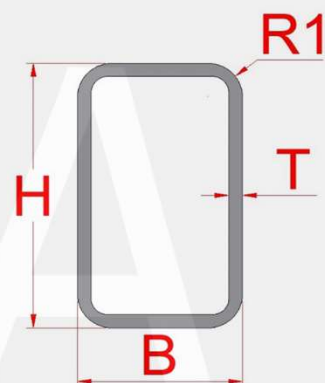

Gelaste rechthoekige buizen, koudgevormd (6m of 12m)

Toleranties en afmetingen: EN 10219-2:2006

Profiel (HxBxT)	Voorraad (blank)	Handelsgewicht (kg/m)	Dimensies			
			H	B	T	R1
20x10x1		0,43	20	10	1	2,0
20x10x1,5		0,60	20	10	1,5	3,0
20x10x2		0,75	20	10	2	4,0
25x15x1		0,59	25	15	1	2,0
25x15x1,5		0,84	25	15	1,5	3,0
25x15x2		1,07	25	15	2	4,0
30x15x1		0,67	30	15	1	2,0
30x15x1,5		0,96	30	15	1,5	3,0
30x15x2	✓	1,23	30	15	2	4,0
35x20x1,5		1,08	35	20	1,5	3,0
35x20x2		1,39	35	20	2	4,0
30x20x3		1,93	30	2	3	6,0
35x20x1,5		1,20	35	20	1,5	3,0
35x20x2		1,55	35	20	2	4,0
40x10x1,5		1,08	40	10	1,5	3,0
40x20x1,5		1,32	40	20	1,5	3,0
40x20x2	✓	1,71	40	20	2	4,0
40x20x3	✓	2,41	40	20	3	6,0
40x25x1,5		1,44	40	25	1,5	3,0
40x25x2		1,87	40	25	2	4,0
40x30x1,5		1,56	40	30	1,5	3,0
40x30x2	✓	2,03	40	30	2	4,0
40x30x3		2,80	40	30	3	6,0
50x20x1,5		1,56	50	20	1,5	3,0
50x20x2	✓	2,03	50	20	2	4,0
50x20x3		2,89	50	20	3	6,0
50x25x1,5		1,68	50	25	1,5	3,0
50x25x2		2,19	50	25	2	4,0
50x25x2,5		2,67	50	25	2,5	5,0
50x25x3		3,13	50	25	3	6,0
50x30x1,5		1,80	50	30	1,5	3,0
50x30x2		2,35	50	30	2	4,0
50x30x2,5		2,87	50	30	2,5	5,0
50x30x3	✓	3,37	50	30	3	6,0
50x30x4		4,28	50	30	4	8,0
50x40x2		2,67	50	40	2	4,0
50x40x3	✓	3,85	50	40	3	6,0
50x40x4		4,92	50	40	4	8,0
60x20x2	✓	2,35	60	20	2	4,0
60x25x2		2,51	60	25	2	4,0
60x25x2,5		3,07	60	25	2,5	5,0
60x30x1,5		2,04	60	30	1,5	3,0
60x30x2		2,67	60	30	2	4,0
60x30x2,5		3,27	60	30	2,5	5,0
60x30x3	✓	3,85	60	30	3	6,0
60x30x4		4,92	60	30	4	8,0
60x40x1,5		2,28	60	40	1,5	3,0
60x40x2		2,99	60	40	2	4,0
60x40x2,5		3,67	60	40	2,5	5,0
60x40x3		4,33	60	40	3	6,0
60x40x4		5,56	60	40	4	8,0
60x40x5		6,68	60	40	5	10,0
60x50x3		4,81	60	50	3	6,0
70x30x2		2,99	70	30	2	4,0
70x30x4		5,56	70	30	4	8,0