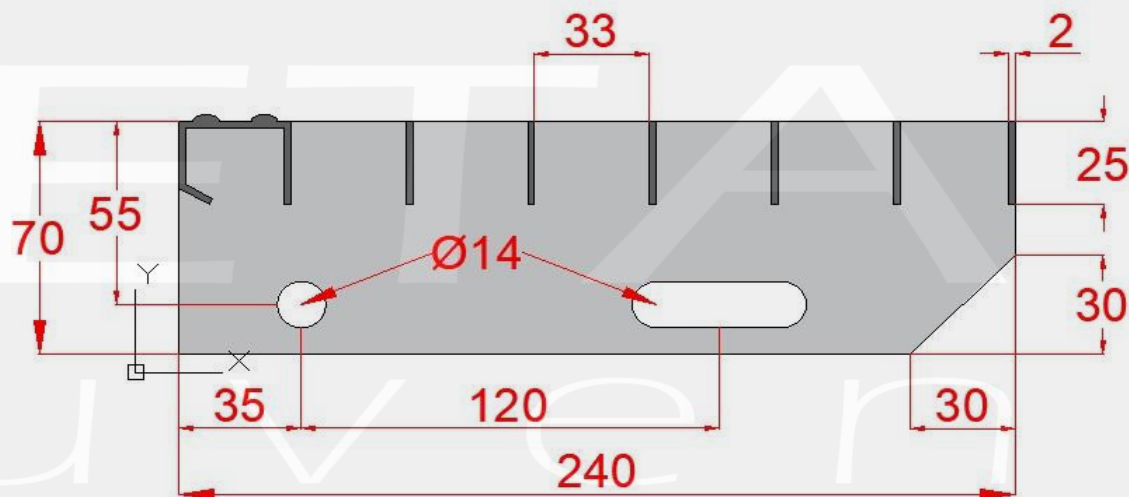

Traptrede

Gegalvaniseerde stalen traptreden met mazen van 33x33mm.

Onderdeel	Voorraad	Draagstaaf - hoogte (mm)	Draagstaaf - dikte (mm)	Lengte (mm)	Breedte (mm)	Conservering
Traptrede 240x600	✓	25	2	600	240	GALVA
Traptrede 240x700	✓	25	2	700	240	GALVA
Traptrede 240x800	✓	25	2	800	240	GALVA
Traptrede 240x900	✓	30	2	900	240	GALVA
Traptrede 240x1000	✓	30	2	1000	240	GALVA