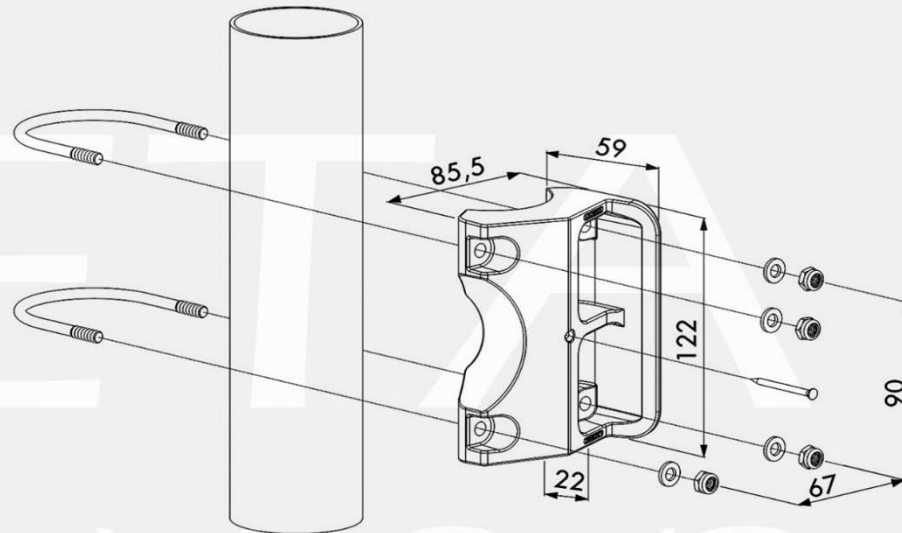

## Slotvanger rond 60mm Polyamide

Deze slotvanger in polyamide voor ronde profielen is eenvoudig te bevestigen en is geschikt voor profielen met een diameter van 60mm.

Type	Kleur	Voorraad
SKR60	GROEN - RAL6005	JA
SKR60	GROEN - RAL6009	neen
SKR60	ZWART - RAL9005	JA
SKR60	WIT - RAL9010	neen
SKR60	GRIJS - RAL7040	neen