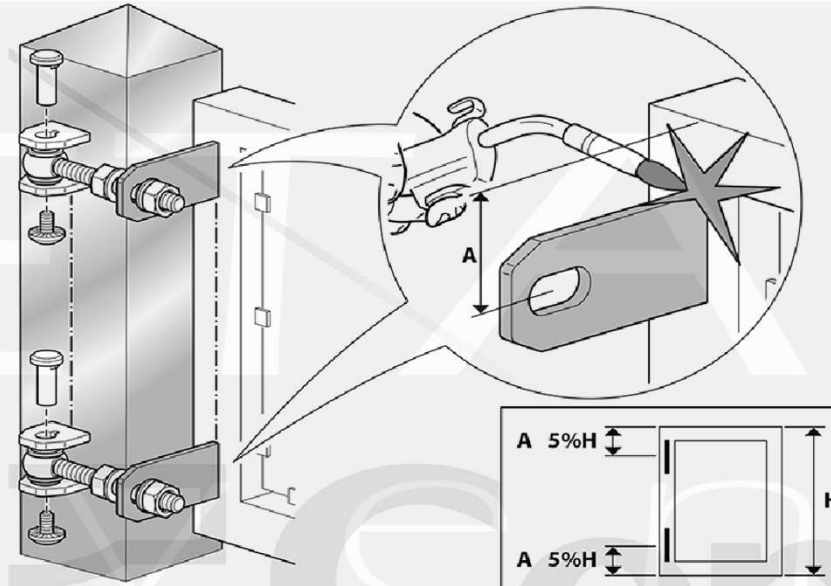

Scharnier regelbaar 180° Staal - blank

3-dimensioneel verstelbaar
gegalvaniseerd 180° scharnier. De
diepte en ruimte tussen
scharnierpaal en poortkader zijn
regelbaar. Lasonderdelen
verkrijgbaar in verzinkt staal.

Type	Draaddikte	Draadlengte (mm)
M18x40	M18	40
M18x140	M18	140
M20x50	M20	50
M20x145	M20	145
M22x45	M22	45
M22x150	M22	150

Metaleuven ijzermagazijn
Aarschotsesteenweg 106
B-3012 Wilsele
info@ijzermagazijn.be