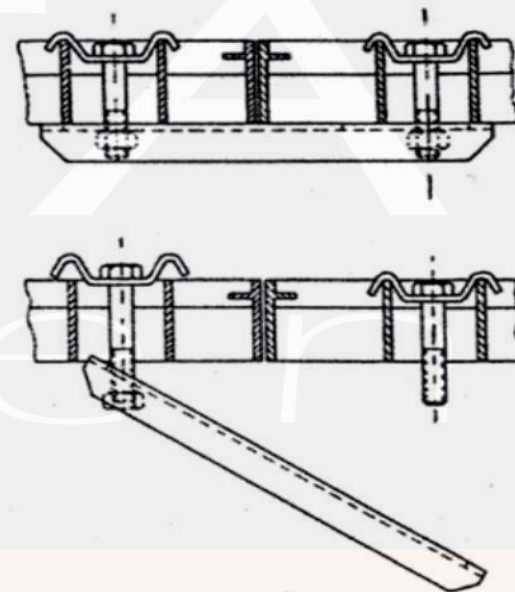

Klemmen voor looproosters

Gegalvaniseerde stalen klemmen die door de mazen van het rooster vastgeklemd worden aan het onderliggende profiel.

Enkele klem

Dubbele klem

Onderdeel	Voorraad	Anker	Conservering
Enkele klem	✓	M8x50	GALVA
Dubbele klem	✓	M8x50	GALVA