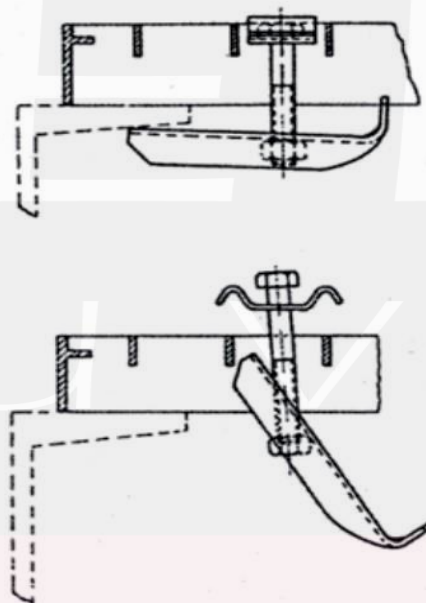

Klemmen voor looproosters

Gegalvaniseerde stalen klemmen die door de mazen van het rooster vastgeklemd worden aan het onderliggende profiel.

Enkele klem

Dubbele klem

Onderdeel	Voorraad	Anker	Conservering
Enkele klem	✓	M8x50	GALVA
Dubbele klem	✓	M8x50	GALVA