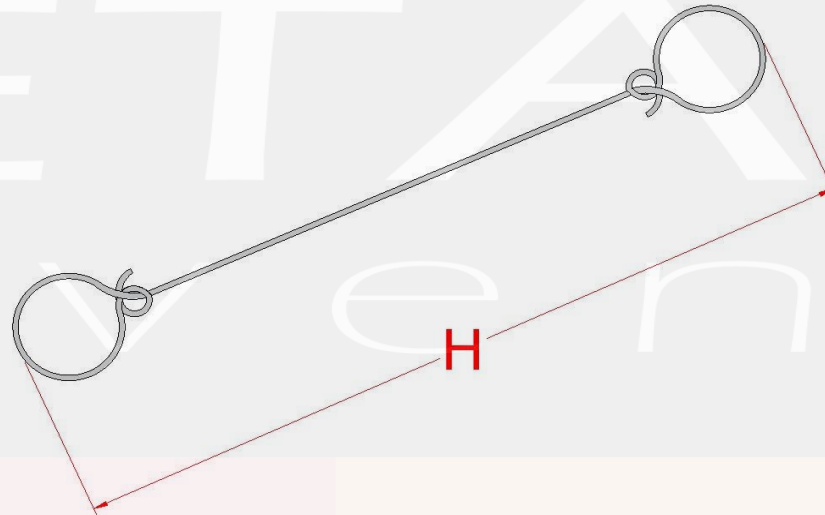

Binddraad

Verpakt per 5000 stuks.

Hoogte (mm)	Voorraad
80	✓
90	
100	✓
120	✓
140	✓
160	✓
180	✓
200	✓
220	✓
300	

✓ is op voorraad, andere binddraad is verkrijgbaar op bestelling

Metaleuven ijzermagazijn
Aarschotsesteenweg 106
B-3012 Wilsele
info@ijzermagazijn.be