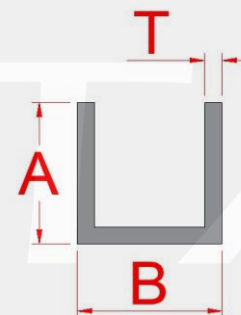

## Geperst U-profiel

Aluminium EN AW-6060 T66 U-profiel, geperst

Profiel (AxB) (mm)	Dikte (T) (mm)	Voorraad	Handelsgewicht (kg/m)
10x10	1,5	✓	0,109
15x10	1,5		0,150
12,5x12,5	1,5		0,140
15x15	1,5		0,170
20x15	1,5		0,211
20x20	1,5		0,231
25x20	1,5		0,271
30x20	1,5		0,312
10x10	2		0,140
20x12	2		0,259
15x15	2	✓	0,221
20x15	2		0,275
18x18	2		0,270
10x20	2		0,194
15x20	2		0,248
20x20	2	✓	0,302
25x20	2		0,356
30x20	2		0,410
40x20	2		0,518
22x22	2	✓	0,335
15x25	2		0,275
20x25	2		0,329
25x25	2	✓	0,383
30x25	2		0,437
35x25	2		0,491
15x30	2		0,302
20x30	2		0,356
30x30	2		0,464
32x34	2		0,508
20x35	2		0,383
25x35	2		0,437
35x35	2		0,545
20x40	2		0,410
40x40	2		0,626

Profiel (AxB) (mm)	Dikte (T) (mm)	Voorraad	Handelsgewicht (kg/m)
45x45	2		0,707
25x50	2		0,518
25x50	2,5		0,641
15x15	3		0,316
20x15	3		0,397
30x15	3		0,559
20x20	3		0,437
30x20	3		0,599
20x25	3		0,478
25x25	3		0,559
40x25	3		0,802
15x30	3		0,437
20x30	3		0,518
30x30	3	✓	0,680
20x40	3		0,599
25x40	3		0,680
30x40	3		0,761
40x40	3		0,923
25x45	3		0,721
15x50	3		0,599
25x50	3		0,761
30x50	3		0,842
40x50	3		1,004
50x50	3		1,166
30x60	3		0,923
40x60	3		1,085
30x80	3		1,085
50x90	3		1,490
40x100	3		1,409
40x106	3		1,458
25x30	4		0,778
30x40	4		0,994
40x40	4	✓	1,210
30x50	4		1,102

Profiel (AxB) (mm)	Dikte (T) (mm)	Voorraad	Handelsgewicht (kg/m)
40x50	4		1,318
50x50	4		1,534
30x60	4		1,210
40x60	4		1,426
60x60	4		1,858
40x70	4		1,534
40x80	4		1,642
40x100	4		1,858
50x50	5		1,890
40x60	5		1,755
60x60	5		2,295
40x80	5		2,025
50x80	5		2,295
50x100	5		2,565
50x150	5		3,240
40x80	6		2,398
63x125	6		3,872
64x100	6,4		3,719
60x140	7		4,649
80x125	8		5,810
50x150	10		6,210
80x160	10		8,100